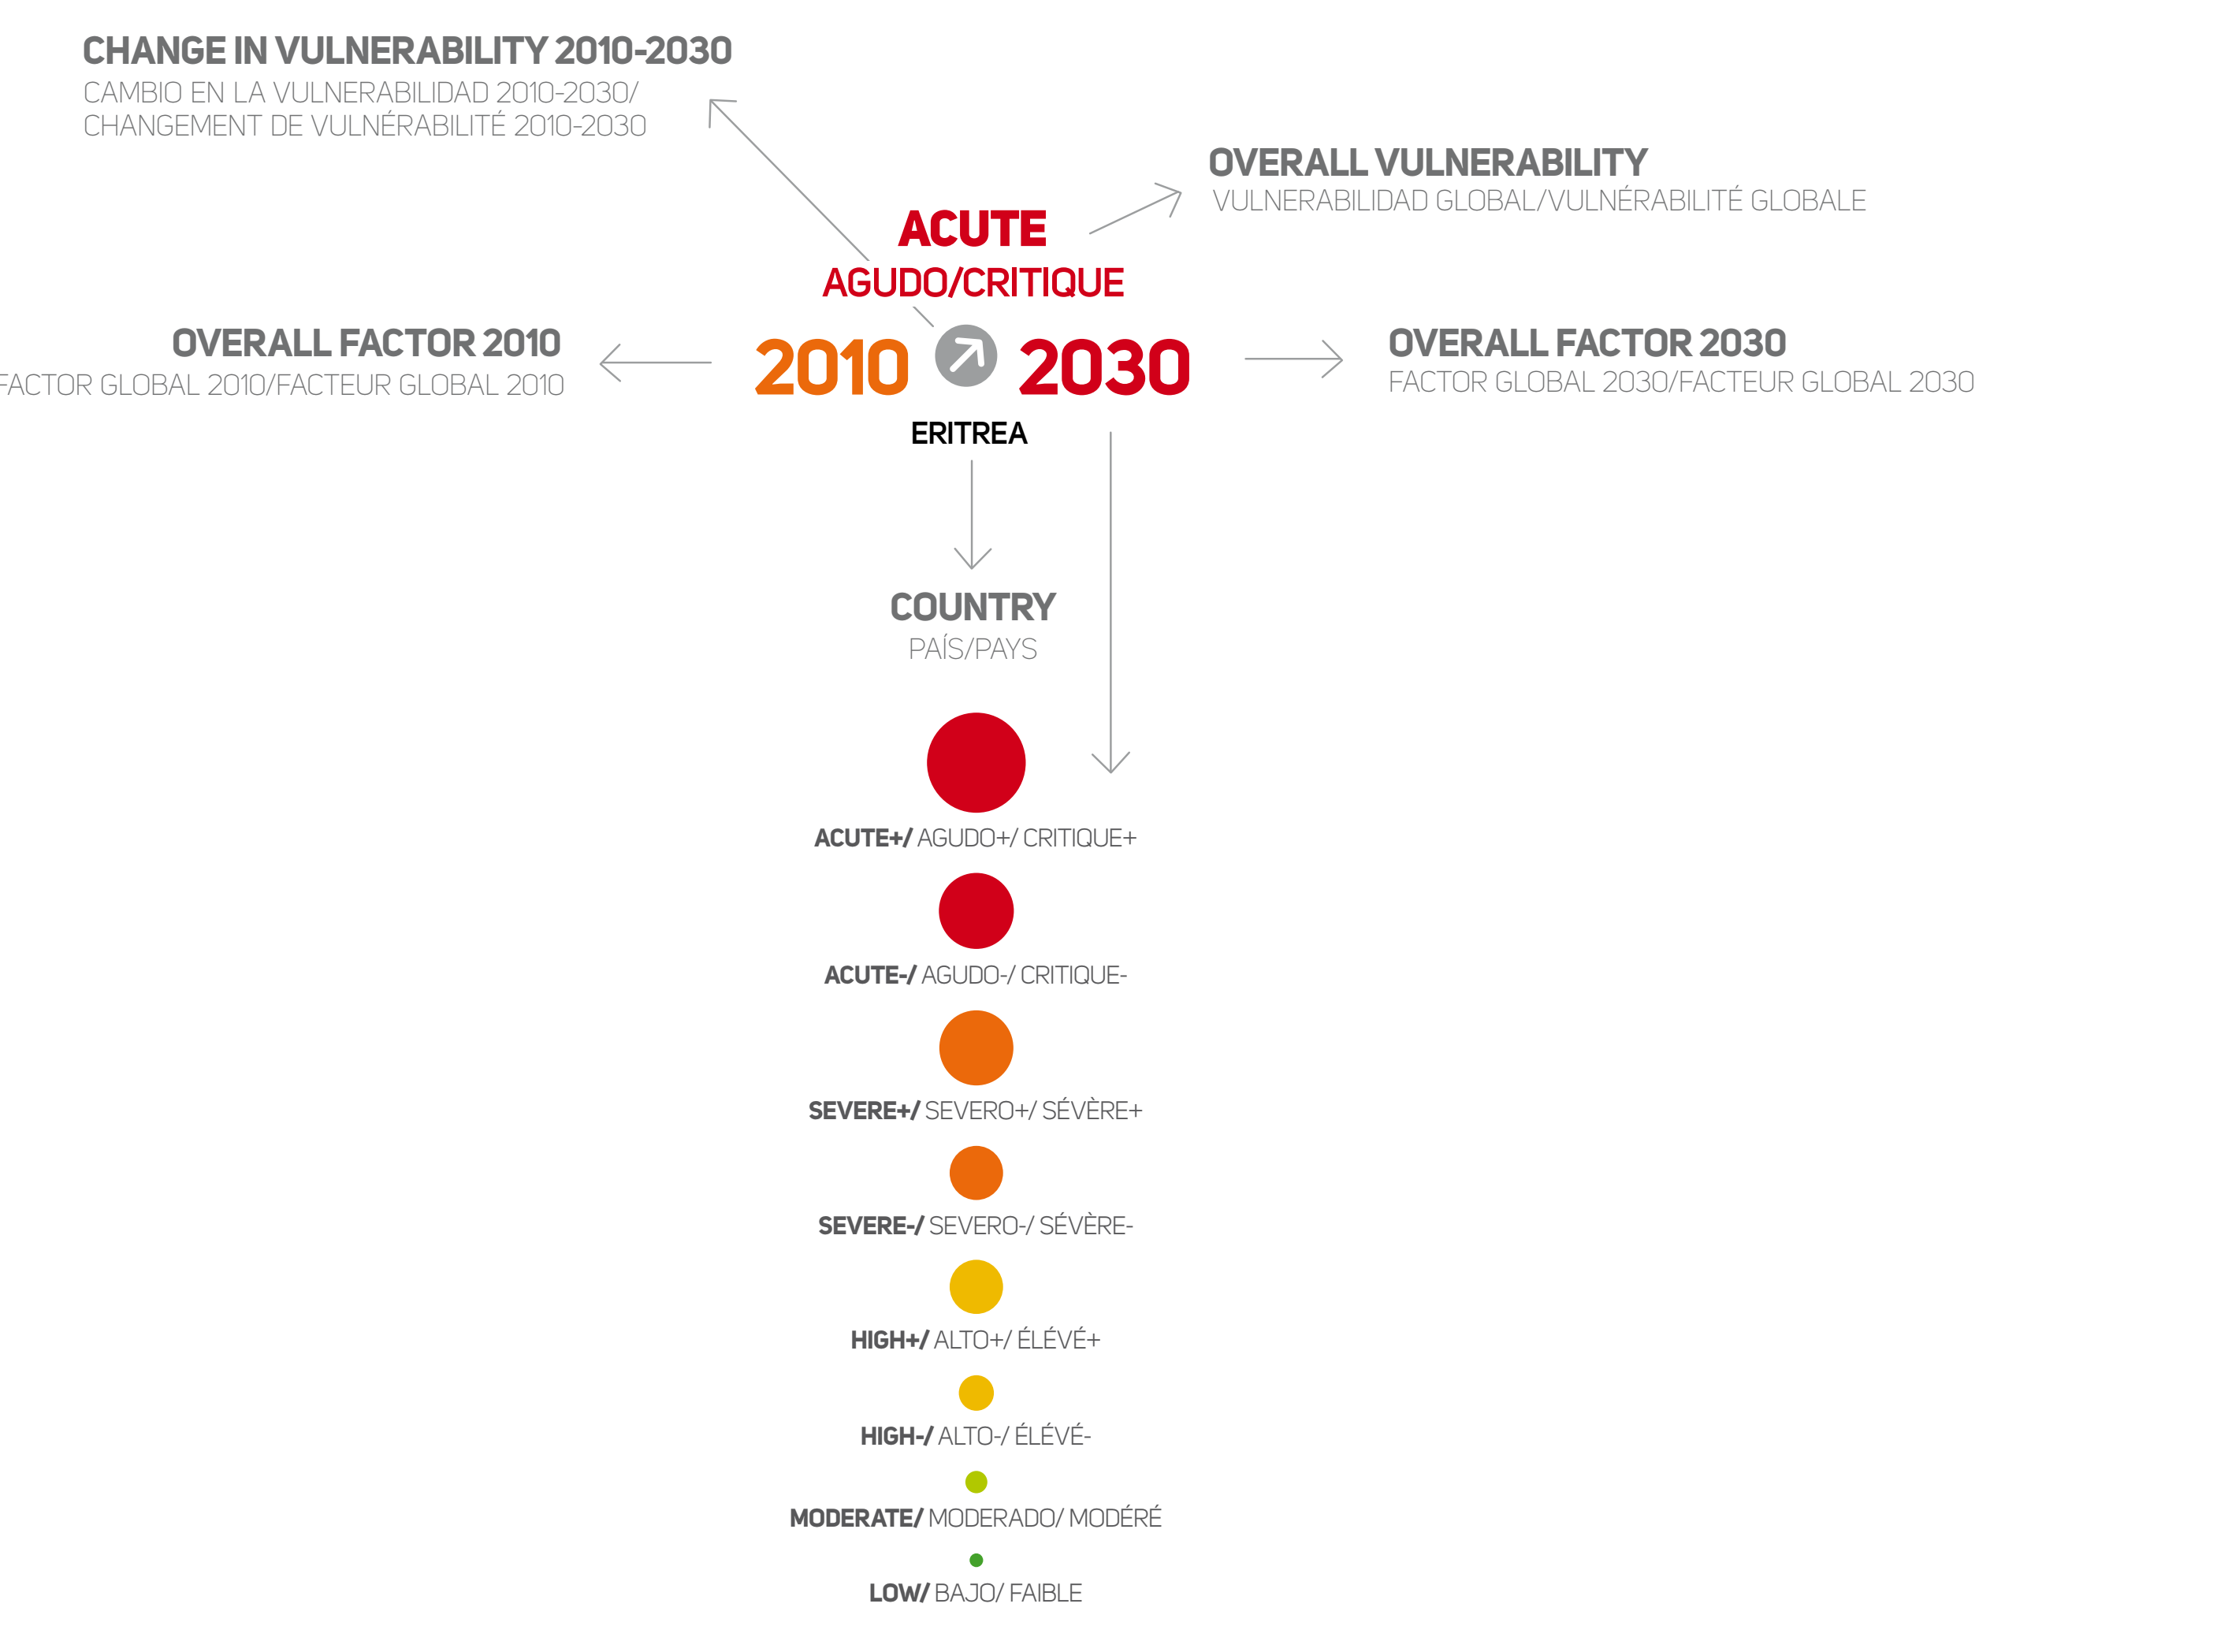

CLIMATE VULNERABILITY MONITOR 2010

CLIMATE VULNERABLE FORUM

The State of the Climate Crisis

ASIA-PACIFIC ASIA-PACÍFICO/ASIE-PACIFIQUE

AFRICA ÁFRICA/AFRIQUE

EUROPE EUROPA/EUROPE

AMERICAS AMÉRICA/AMÉRIQUE

GUIDE TO THE MONITOR

www.daraint.org/cvm

- HEALTH IMPACT: PÉRIODE DE SANTÉ / IMPACT SUR LA SANTÉ
- HABITAT LOSS: PÉRIODE DE HABITAT / PERTE D'HABITAT
- WEATHER DISASTERS: PÉRIODE DE CATASTROPHES CLIMATIQUES
- ECONOMIC STRESS: PÉRIODE DE STRESS ÉCONOMIQUE