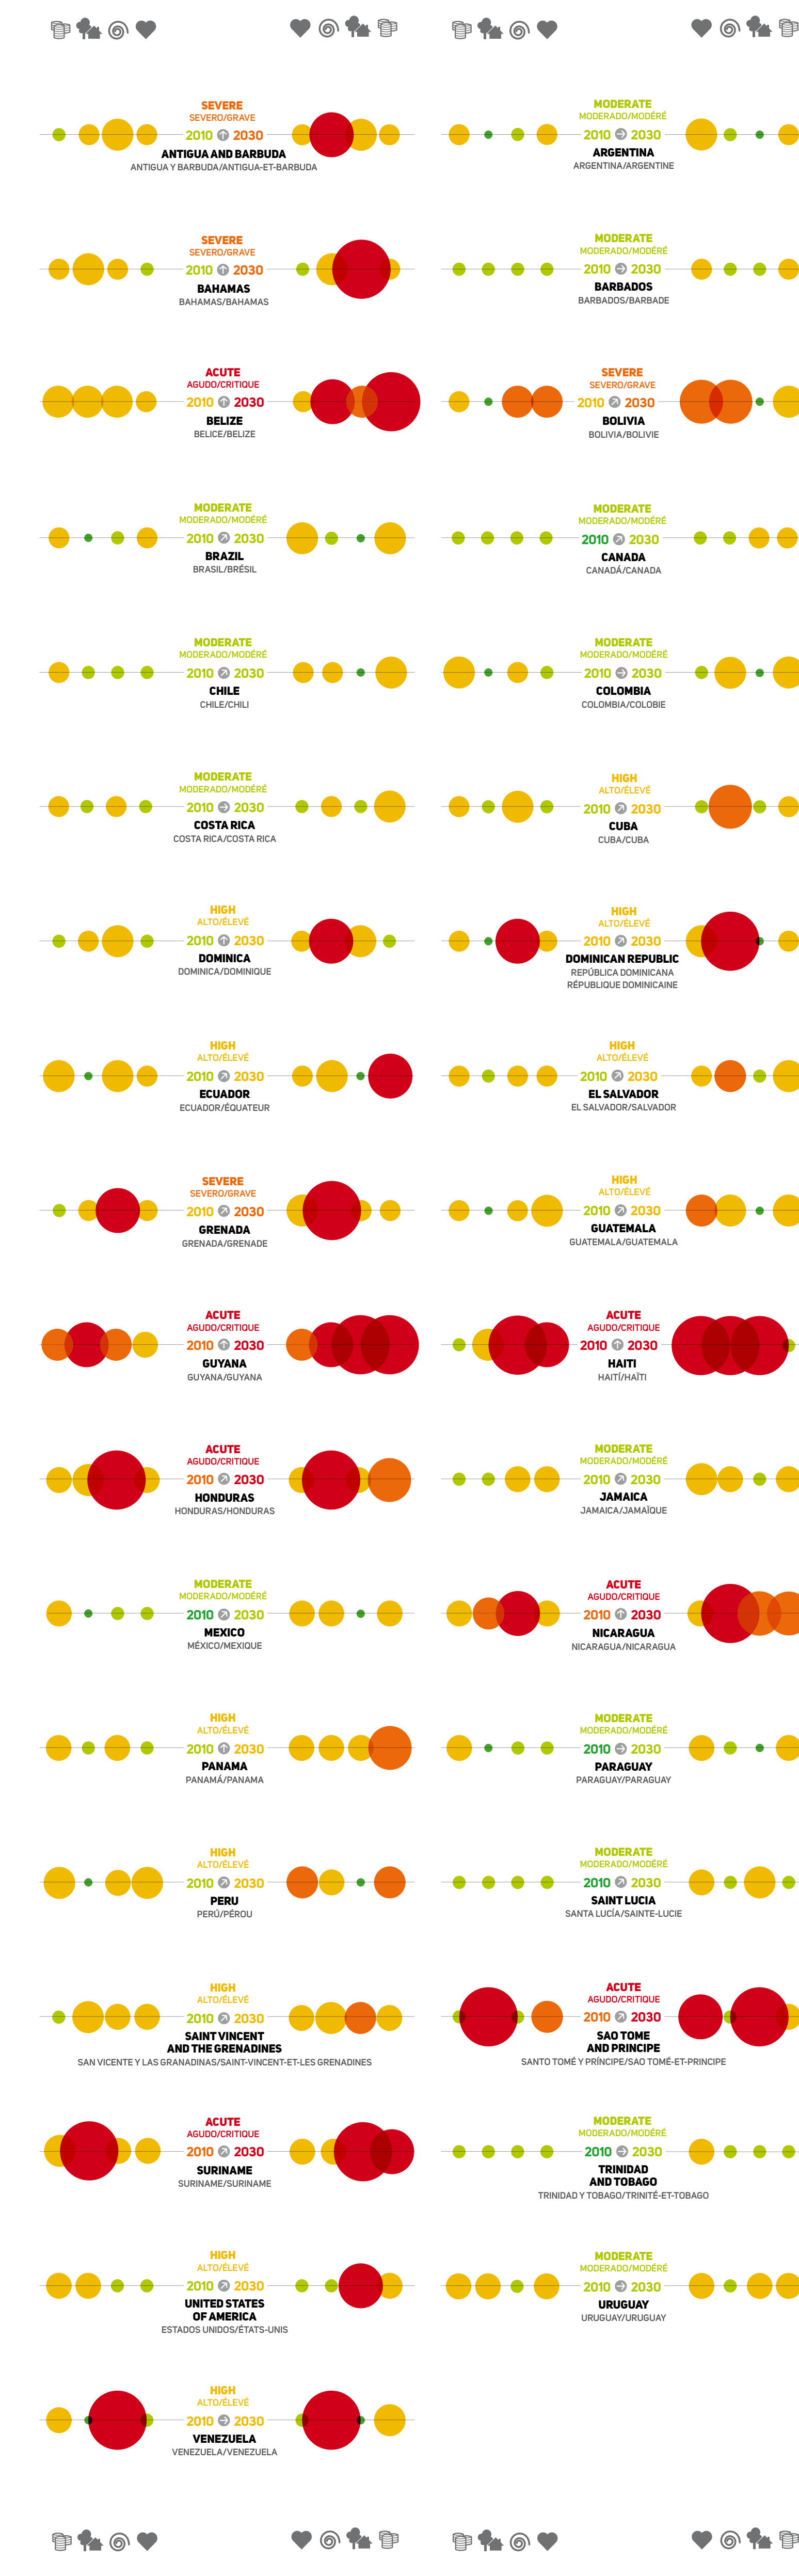

CLIMATE VULNERABILITY MONITOR 2010

CLIMATE VULNERABLE FORUM

The State of the Climate Crisis

ASIA-PACIFIC ASIA-PACÍFICO/ASIE-PACIFIQUE

AFRICA ÁFRICA/AFRIQUE

EUROPE EUROPA/EUROPE

AMERICAS AMÉRICA/AMÉRIQUE

GUIDE TO THE MONITOR

www.daraint.org/cvm

- HEALTH IMPACT: PÉRIODE DE SANTÉ / IMPACT SUR LA SANTÉ
- HABITAT LOSS: PÉRIODE DE HABITAT / PERTE D'HABITAT
- WEATHER DISASTERS: PÉRIODE DE CATASTROPHES CLIMATIQUES
- ECONOMIC STRESS: PÉRIODE DE STRESS ÉCONOMIQUE