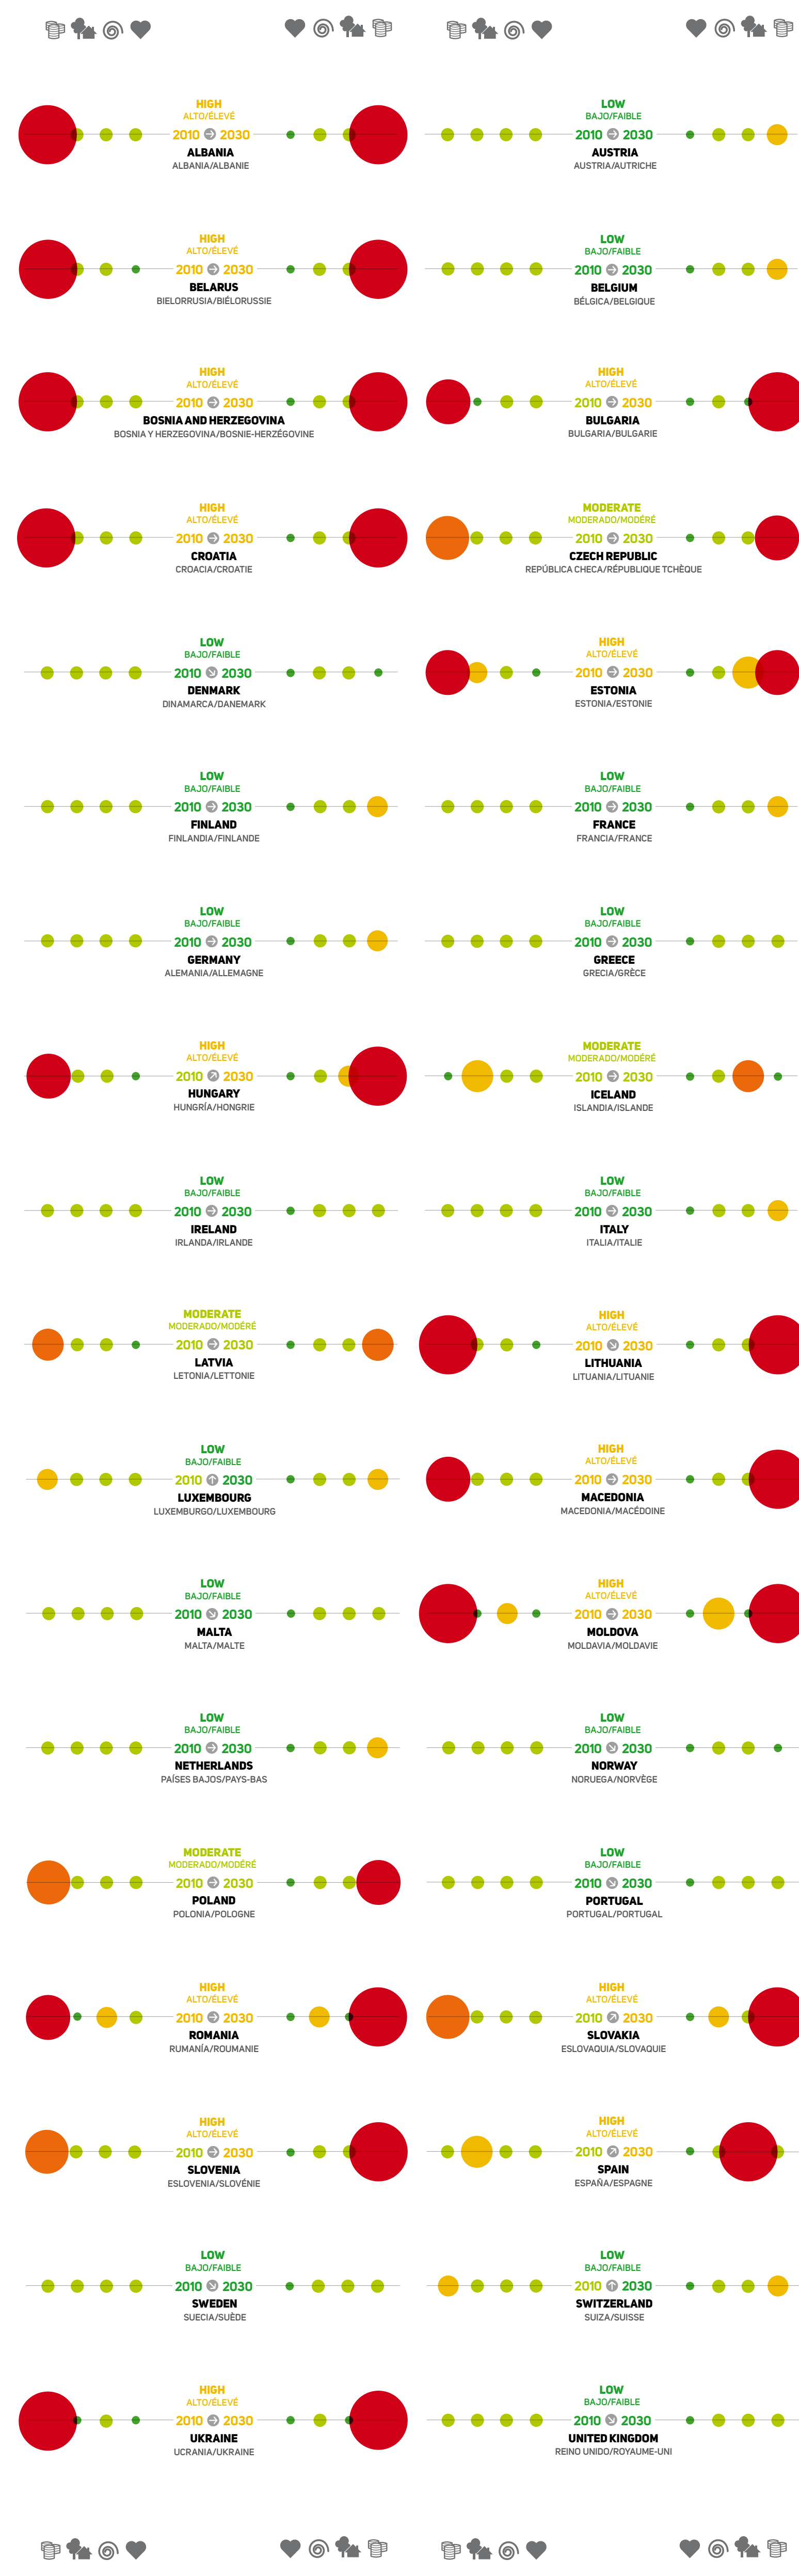

CLIMATE VULNERABILITY MONITOR 2010

CLIMATE VULNERABLE FORUM

The State of the Climate Crisis

ASIA-PACIFIC ASIA-PACÍFICO/ASIE-PACIFIQUE

AFRICA ÁFRICA/AFRIQUE

EUROPE EUROPA/EUROPE

AMERICAS AMÉRICA/AMÉRIQUE

GUIDE TO THE MONITOR

www.daraint.org/cvm

- HEALTH IMPACT: PÉRIODE DE SANTÉ / IMPACT SUR LA SANTÉ
- HABITAT LOSS: PÉRIODE DE HABITAT / PERTE D'HABITAT
- WEATHER DISASTERS: PÉRIODE DE CATASTROPHES CLIMATIQUES
- ECONOMIC STRESS: PÉRIODE DE STRESS ÉCONOMIQUE