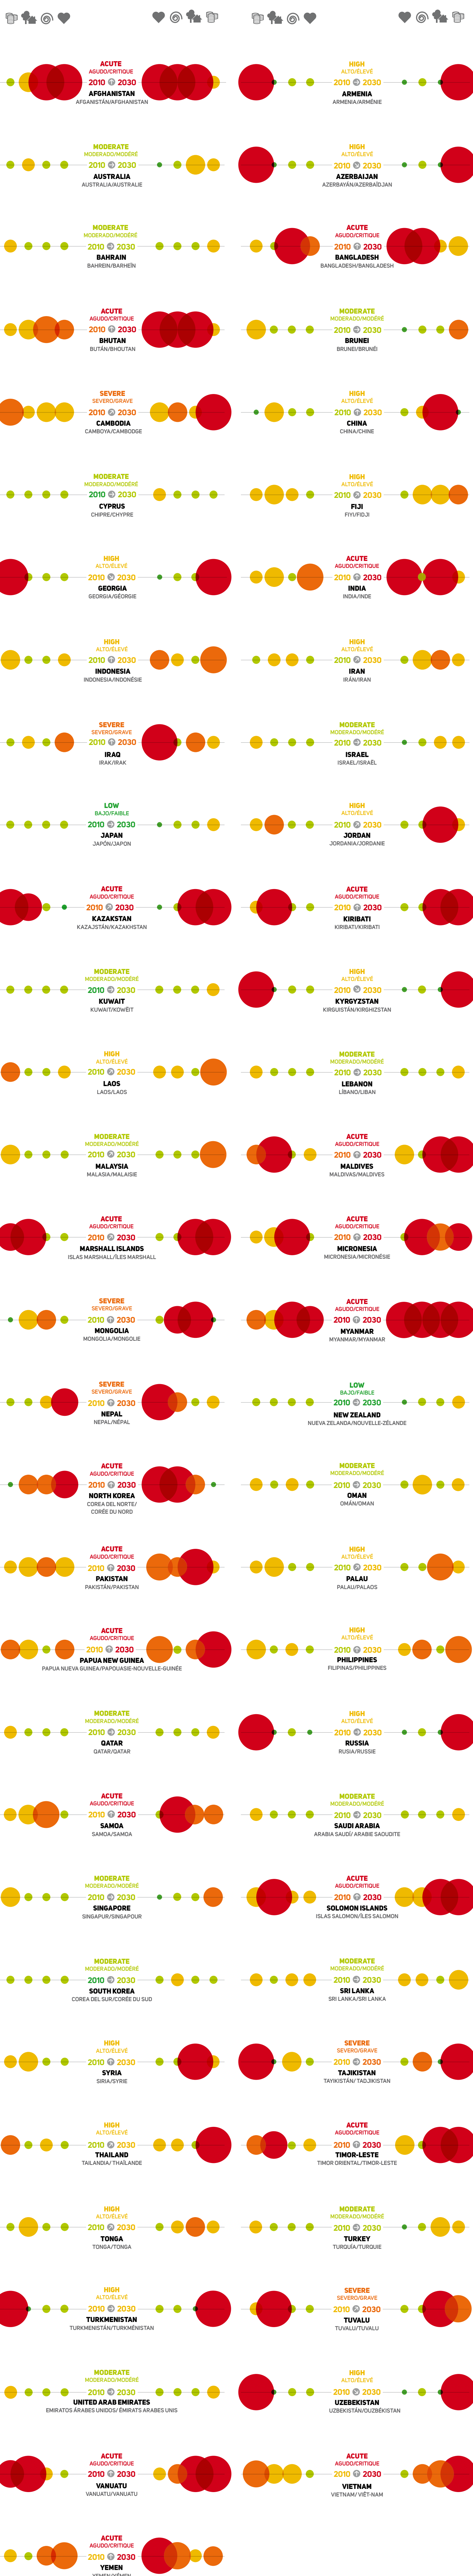

CLIMATE VULNERABILITY MONITOR 2010

CLIMATE VULNERABLE FORUM

The State of the Climate Crisis

ASIA-PACIFIC ASIA-PACÍFICO/ASIE-PACIFIQUE

AFRICA ÁFRICA/AFRIQUE

EUROPE EUROPA/EUROPE

AMERICAS AMÉRICA/AMÉRIQUE

GUIDE TO THE MONITOR

www.daraint.org/cvm

- HEALTH IMPACT: PÉRIODE DE SANTÉ / IMPACT SUR LA SANTÉ
- HABITAT LOSS: PÉRIODE DE HABITAT / PERTE D'HABITAT
- WEATHER DISASTERS: PÉRIODE DE CATASTROPHES CLIMATIQUES
- ECONOMIC STRESS: PÉRIODE DE STRESS ÉCONOMIQUE